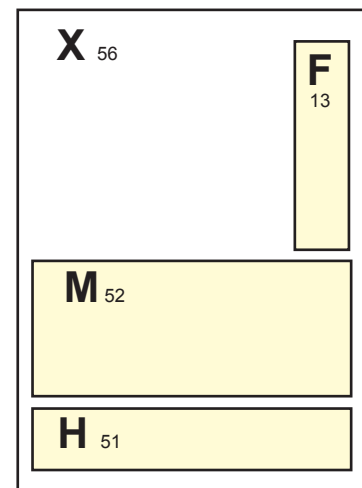

ronda magazine

.worldofgalina.com

Módulos en mapa central.

1 módulo simple	40 x 45 mm	40 €uros
1 doble módulo	85 x 45 mm o 40 x 95 mm	70 €uros
1 triple módulo	135 x 45 mm o 40 x 145 mm	90 €uros

Módulos en páginas de anuncios clasificados

D	11	Módulo simple	40 x 45 mm	30 €uros
E	12 o 21	Módulo doble	85 x 45 mm o 40 x 95 mm	60 €uros
F	31 o 13	Módulo triple	130 x 45 mm o 40 x 145 mm	90 €uros
G	22	Módulo cuádruple	85 x 95 mm	115 €uros
H	51	Tira simple	220 x 45 mm	140 €uros
I	16	Columna simple	40 x 295 mm	160 €uros
I	23	Módulo sextuple	95 x 145 mm	160 €uros
I	32	Módulo sextuple horizontal	130 x 95 mm	160 €uros
L	33	Nueve módulos en cuadrado	130 x 145 mm	230 €uros
M	52	Diez módulos horizontales	220 x 95 mm	240 €uros
O	26	Columna doble	85 x 295 mm	330 €uros
O	43	12 modulos en cuadrado	175 x 145 mm	330 €uros
R	53	Media página	220 x 145 mm	380 €uros
X	56	Página	220 x 295 mm	560 €uros
Z	10	DOBLE Página		880 €uros

En PORTADA los precios se multiplican x 2
En CONTRAPORTADA los precios se multiplican x 1,5

GUIA DE PROFESIONALES
3 líneas en GUIA DE PROFESIONALES
10 ediciones

60 €uros

Módulo mini clasificado C 40 x 20 mm
1 edicion
5 ediciones
10 ediciones

20 €uros
90 €uros
160 €uros