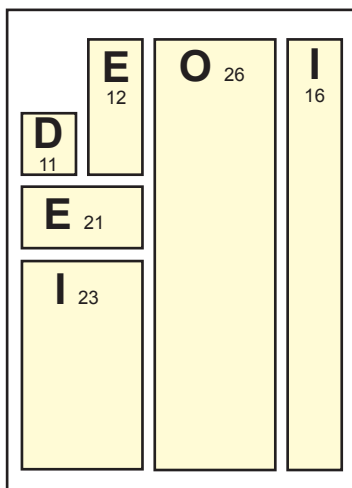

ronda magazine

.worldofgalina.com

Módulos en mapa central.

1 módulo simple	40 x 45 mm	40 €uros
1 doble módulo	85 x 45 mm o 40 x 95 mm	70 €uros
1 triple módulo	135 x 45 mm o 40 x 145 mm	90 €uros

Módulos en páginas de anuncios clasificados

D	11	Módulo simple	40 x 45 mm	30 €uros
E	12 o 21	Módulo doble	85 x 45 mm o 40 x 95 mm	60 €uros
F	31 o 13	Módulo triple	130 x 45 mm o 40 x 145 mm	90 €uros
G	22	Módulo cuádruple	85 x 95 mm	115 €uros
H	51	Tira simple	220 x 45 mm	140 €uros
I	16	Columna simple	40 x 295 mm	160 €uros
I	23	Módulo sextuple	95 x 145 mm	160 €uros
I	32	Módulo sextuple horizontal	130 x 95 mm	160 €uros
L	33	Nueve módulos en cuadrado	130 x 145 mm	230 €uros
M	52	Diez módulos horizontales	220 x 95 mm	240 €uros
O	26	Columna doble	85 x 295 mm	330 €uros
O	43	12 modulos en cuadrado	175 x 145 mm	330 €uros
R	53	Media página	220 x 145 mm	380 €uros
X	56	Página	220 x 295 mm	560 €uros
Z	10	DOBLE Página		880 €uros

En PORTADA los precios se multiplican x 2
 En CONTRAPORTADA los precios se multiplican x 1,5

GUIA DE PROFESIONALES
 3 líneas en GUIA DE PROFESIONALES
 10 ediciones

60 €uros

Módulo mini clasificado C 40 x 20 mm
 1 edicion
 5 ediciones
 10 ediciones