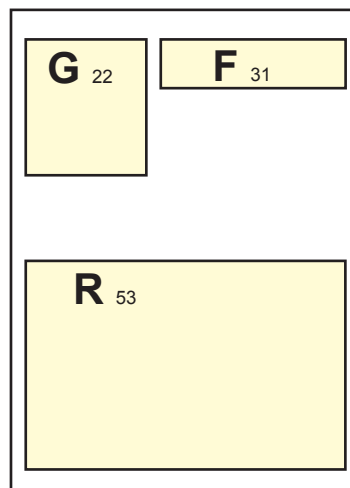

ronda magazine

.worldofgalina.com

Módulos en mapa central.

1 módulo simple	40 x 45 mm	40 €uros
1 doble módulo	85 x 45 mm o 40 x 95 mm	70 €uros
1 triple módulo	135 x 45 mm o 40 x 145 mm	90 €uros

Módulos en páginas de anuncios clasificados

D	11	Módulo simple	40 x 45 mm	30 €uros
E	12 o 21	Módulo doble	85 x 45 mm o 40 x 95 mm	60 €uros
F	31 o 13	Módulo triple	130 x 45 mm o 40 x 145 mm	90 €uros
G	22	Módulo cuádruple	85 x 95 mm	115 €uros
H	51	Tira simple	220 x 45 mm	140 €uros
I	16	Columna simple	40 x 295 mm	160 €uros
I	23	Módulo sextuple	95 x 145 mm	160 €uros
I	32	Módulo sextuple horizontal	130 x 95 mm	160 €uros
L	33	Nueve módulos en cuadrado	130 x 145 mm	230 €uros
M	52	Diez módulos horizontales	220 x 95 mm	240 €uros
O	26	Columna doble	85 x 295 mm	330 €uros
O	43	12 modulos en cuadrado	175 x 145 mm	330 €uros
R	53	Media página	220 x 145 mm	380 €uros
X	56	Página	220 x 295 mm	560 €uros
Z	10	DOBLE Página		880 €uros

En PORTADA los precios se multiplican x 2
 En CONTRAPORTADA los precios se multiplican x 1,5

GUIA DE PROFESIONALES
 3 líneas en GUIA DE PROFESIONALES
 10 ediciones

60 €uros

Módulo mini clasificado C 40 x 20 mm
 1 edicion
 5 ediciones
 10 ediciones