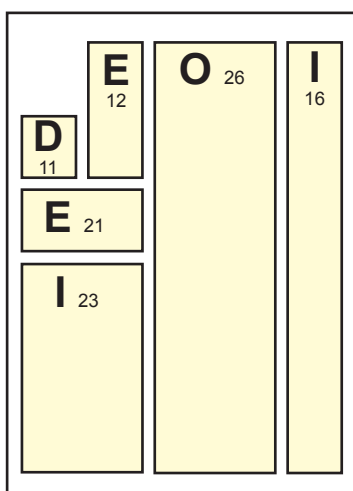

## Módulos en mapa central.

1 módulo simple	40 x 45 mm	40 €uros
1 doble módulo	85 x 45 mm o 40 x 95 mm	70 €uros
1 triple módulo	135 x 45 mm o 40 x 145 mm	90 €uros

## Módulos en páginas de anuncios clasificados

D	11	Módulo simple	40 x 45 mm	30 €uros
E	12 o 21	Módulo doble	85 x 45 mm o 40 x 95 mm	60 €uros
F	31 o 13	Módulo triple	130 x 45 mm o 40 x 145 mm	90 €uros
G	22	Módulo cuádruple	85 x 95 mm	115 €uros
H	51	Tira simple	220 x 45 mm	140 €uros
I	16	Columna simple	40 x 295 mm	160 €uros
I	23	Módulo sextuple	95 x 145 mm	160 €uros
I	32	Módulo sextuple horizontal	130 x 95 mm	160 €uros
L	33	Nueve módulos en cuadrado	130 x 145 mm	230 €uros
M	52	Diez módulos horizontales	220 x 95 mm	240 €uros
O	26	Columna doble	85 x 295 mm	330 €uros
O	43	12 modulos en cuadrado	175 x 145 mm	330 €uros
R	53	Media página	220 x 145 mm	380 €uros
X	56	Página	220 x 295 mm	560 €uros
Z	10	<b>DOBLE</b> Página		880 €uros

En PORTADA los precios se multiplican x 2  
 En CONTRAPORTADA los precios se multiplican x 1,5