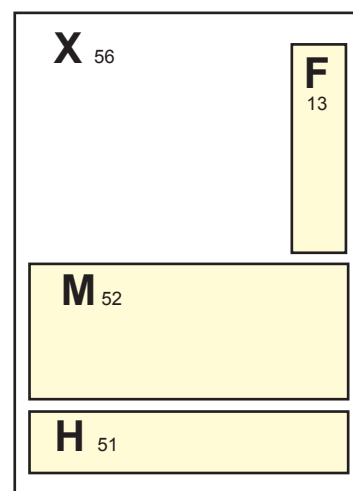

marbella magazine

.worldofgalina.com

Módulos en mapa central.

1 módulo simple	40 x 45 mm	40 €uros
1 doble módulo	85 x 45 mm o 40 x 95 mm	70 €uros
1 triple módulo	135 x 45 mm o 40 x 145 mm	90 €uros

Módulos en páginas de anuncios clasificados

D	11	Módulo simple	40 x 45 mm	30 €uros
E	12 o 21	Módulo doble	85 x 45 mm o 40 x 95 mm	60 €uros
F	31 o 13	Módulo triple	130 x 45 mm o 40 x 145 mm	90 €uros
G	22	Módulo cuádruple	85 x 95 mm	115 €uros
H	51	Tira simple	220 x 45 mm	140 €uros
I	16	Columna simple	40 x 295 mm	160 €uros
I	23	Módulo sextuple	95 x 145 mm	160 €uros
I	32	Módulo sextuple horizontal	130 x 95 mm	160 €uros
L	33	Nueve módulos en cuadrado	130 x 145 mm	230 €uros
M	52	Diez módulos horizontales	220 x 95 mm	240 €uros
O	26	Columna doble	85 x 295 mm	330 €uros
O	43	12 modulos en cuadrado	175 x 145 mm	330 €uros
R	53	Media página	220 x 145 mm	380 €uros
X	56	Página	220 x 295 mm	560 €uros
Z	10	DOBLE Página		880 €uros

En PORTADA los precios se multiplican x 2
En CONTRAPORTADA los precios se multiplican x 1,5

GUIA DE PROFESIONALES

3 líneas en GUIA DE PROFESIONALES
10 ediciones

60 €uros

Módulo mini clasificado C 40 x 20 mm

1 edicion
5 ediciones
10 ediciones

20 €uros
90 €uros
160 €uros