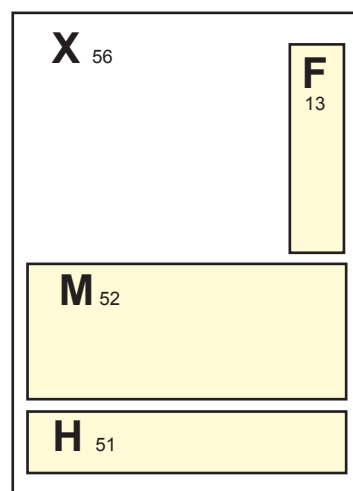

fuengirola magazine

.worldofgalina.com

Módulos en mapa central.

1 módulo simple	40 x 45 mm	40 €uros
1 doble módulo	85 x 45 mm o 40 x 95 mm	70 €uros
1 triple módulo	135 x 45 mm o 40 x 145 mm	90 €uros

Módulos en páginas de anuncios clasificados

D	11	Módulo simple	40 x 45 mm	30 €uros
E	12 o 21	Módulo doble	85 x 45 mm o 40 x 95 mm	60 €uros
F	31 o 13	Módulo triple	130 x 45 mm o 40 x 145 mm	90 €uros
G	22	Módulo cuádruple	85 x 95 mm	115 €uros
H	51	Tira simple	220 x 45 mm	140 €uros
I	16	Columna simple	40 x 295 mm	160 €uros
I	23	Módulo sextuple	95 x 145 mm	160 €uros
I	32	Módulo sextuple horizontal	130 x 95 mm	160 €uros
L	33	Nueve módulos en cuadrado	130 x 145 mm	230 €uros
M	52	Diez módulos horizontales	220 x 95 mm	240 €uros
O	26	Columna doble	85 x 295 mm	330 €uros
O	43	12 modulos en cuadrado	175 x 145 mm	330 €uros
R	53	Media página	220 x 145 mm	380 €uros
X	56	Página	220 x 295 mm	560 €uros
Z	10	DOBLE Página		880 €uros

En PORTADA los precios se multiplican x 2
En CONTRAPORTADA los precios se multiplican x 1,5

GUIA DE PROFESIONALES

3 líneas en GUIA DE PROFESIONALES
10 ediciones

60 €uros

Módulo mini clasificado C 40 x 20 mm

1 edicion
5 ediciones
10 ediciones

20 €uros
90 €uros
160 €uros