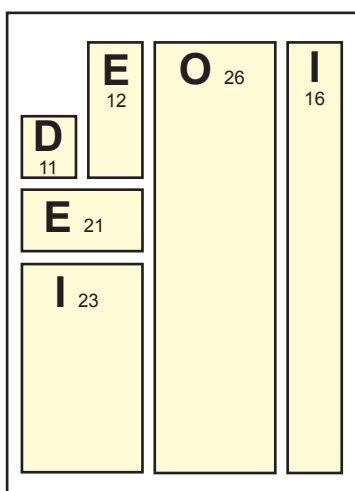

## Módulos en mapa central.

|                 |                           |          |
|-----------------|---------------------------|----------|
| 1 módulo simple | 40 x 45 mm                | 40 €uros |
| 1 doble módulo  | 85 x 45 mm o 40 x 95 mm   | 70 €uros |
| 1 triple módulo | 135 x 45 mm o 40 x 145 mm | 90 €uros |

## Módulos en páginas de anuncios clasificados

|   |         |                            |                           |           |
|---|---------|----------------------------|---------------------------|-----------|
| D | 11      | Módulo simple              | 40 x 45 mm                | 30 €uros  |
| E | 12 o 21 | Módulo doble               | 85 x 45 mm o 40 x 95 mm   | 60 €uros  |
| F | 31 o 13 | Módulo triple              | 130 x 45 mm o 40 x 145 mm | 90 €uros  |
| G | 22      | Módulo cuádruple           | 85 x 95 mm                | 115 €uros |
| H | 51      | Tira simple                | 220 x 45 mm               | 140 €uros |
| I | 16      | Columna simple             | 40 x 295 mm               | 160 €uros |
| I | 23      | Módulo sextuple            | 95 x 145 mm               | 160 €uros |
| I | 32      | Módulo sextuple horizontal | 130 x 95 mm               | 160 €uros |
| L | 33      | Nueve módulos en cuadrado  | 130 x 145 mm              | 230 €uros |
| M | 52      | Diez módulos horizontales  | 220 x 95 mm               | 240 €uros |
| O | 26      | Columna doble              | 85 x 295 mm               | 330 €uros |
| O | 43      | 12 modulos en cuadrado     | 175 x 145 mm              | 330 €uros |
| R | 53      | Media página               | 220 x 145 mm              | 380 €uros |
| X | 56      | Página                     | 220 x 295 mm              | 560 €uros |
| Z | 10      | <b>DOBLE</b> Página        |                           | 880 €uros |

En PORTADA los precios se multiplican x 2  
 En CONTRAPORTADA los precios se multiplican x 1,5