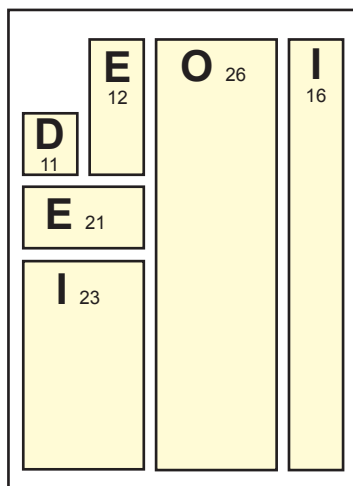

## Módulos en mapa central.

1 módulo simple	40 x 45 mm	132000 COP
1 doble módulo	85 x 45 mm o 40 x 95 mm	232000 COP
1 triple módulo	135 x 45 mm o 40 x 145 mm	299000 COP

## Módulos en páginas de anuncios clasificados

D	11	Módulo simple	40 x 45 mm	100000 COP
E	12 o 21	Módulo doble	85 x 45 mm o 40 x 95 mm	200000 COP
F	31 o 13	Módulo triple	130 x 45 mm o 40 x 145 mm	300000 COP
G	22	Módulo cuádruple	85 x 95 mm	382000 COP
H	51	Tira simple	220 x 45 mm	465000 COP
I	16	Columna simple	40 x 295 mm	532000 COP
I	23	Módulo sextuple	95 x 145 mm	532000 COP
I	32	Módulo sextuple horizontal	130 x 95 mm	532000 COP
L	33	Nueve módulos en cuadrado	130 x 145 mm	764000 COP
M	52	Diez módulos horizontales	220 x 95 mm	797000 COP
O	26	Columna doble	85 x 295 mm	1100000 COP
O	43	12 módulos en cuadrado	175 x 145 mm	1100000 COP
R	53	Media página	220 x 145 mm	1260000 COP
X	56	<b>Página</b>	220 x 295 mm	1860000 COP
Z	10	<b>DOBLE Página</b>		2920000 COP

En PORTADA  
En CONTRAPORTADA

los precios se multiplican x 2  
los precios se multiplican x 1,5