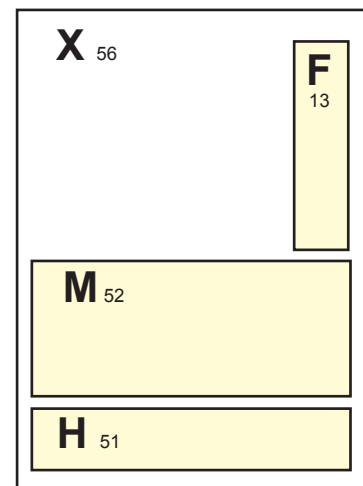

colombiamagazine

.worldofgalina.com

Módulos en mapa central.

1 módulo simple	40 x 45 mm	132000 COP
1 doble módulo	85 x 45 mm o 40 x 95 mm	232000 COP
1 triple módulo	135 x 45 mm o 40 x 145 mm	299000 COP

Módulos en páginas de anuncios clasificados

D	11	Módulo simple	40 x 45 mm	100000 COP
E	12 o 21	Módulo doble	85 x 45 mm o 40 x 95 mm	200000 COP
F	31 o 13	Módulo triple	130 x 45 mm o 40 x 145 mm	300000 COP
G	22	Módulo cuádruple	85 x 95 mm	382000 COP
H	51	Tira simple	220 x 45 mm	465000 COP
I	16	Columna simple	40 x 295 mm	532000 COP
I	23	Módulo sextuple	95 x 145 mm	532000 COP
I	32	Módulo sextuple horizontal	130 x 95 mm	532000 COP
L	33	Nueve módulos en cuadrado	130 x 145 mm	764000 COP
M	52	Diez módulos horizontales	220 x 95 mm	797000 COP
O	26	Columna doble	85 x 295 mm	1100000 COP
O	43	12 módulos en cuadrado	175 x 145 mm	1100000 COP
R	53	Media página	220 x 145 mm	1260000 COP
X	56	Página	220 x 295 mm	1860000 COP
Z	10	DOBLE Página		2920000 COP

En PORTADA
En CONTRAPORTADA

los precios se multiplican x 2
los precios se multiplican x 1,5

GUIA DE PROFESIONALES

3 líneas en GUIA DE PROFESIONALES
10 ediciones

200000 COP

Módulo mini clasificado C 40 x 20 mm

1 edición
5 ediciones
10 ediciones

66000 COP
300000 COP
530000 COP